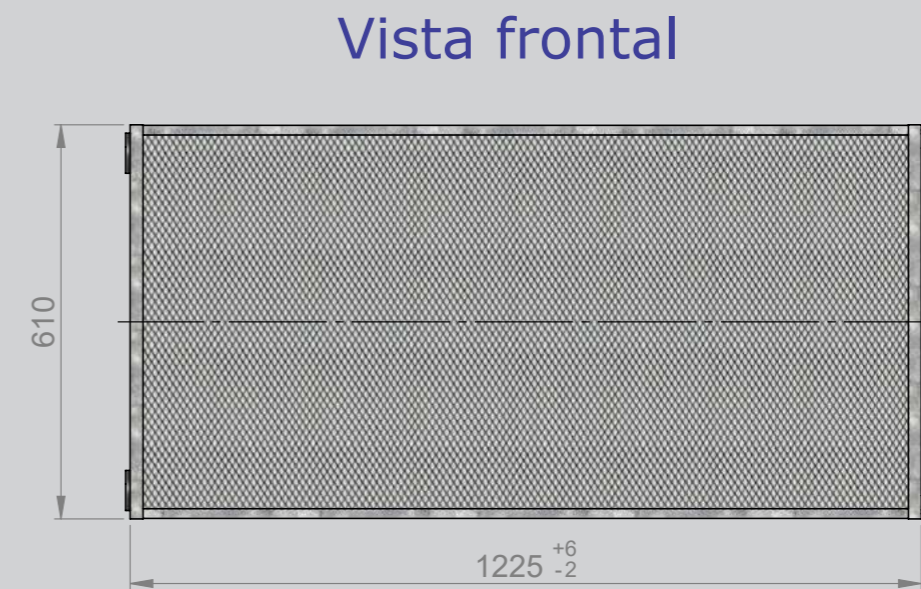

más  
información

MKK ECO-80 GTP	
Clase de filtros (ISO 29461)	T8
Flujo de aire nominal [m³/h]	2550m
Caída de presión inicial [Pa]	230
Resistencia a la temperatura	max. 80°C

**Filtro pulsante  
MPC & MPZ GTP**