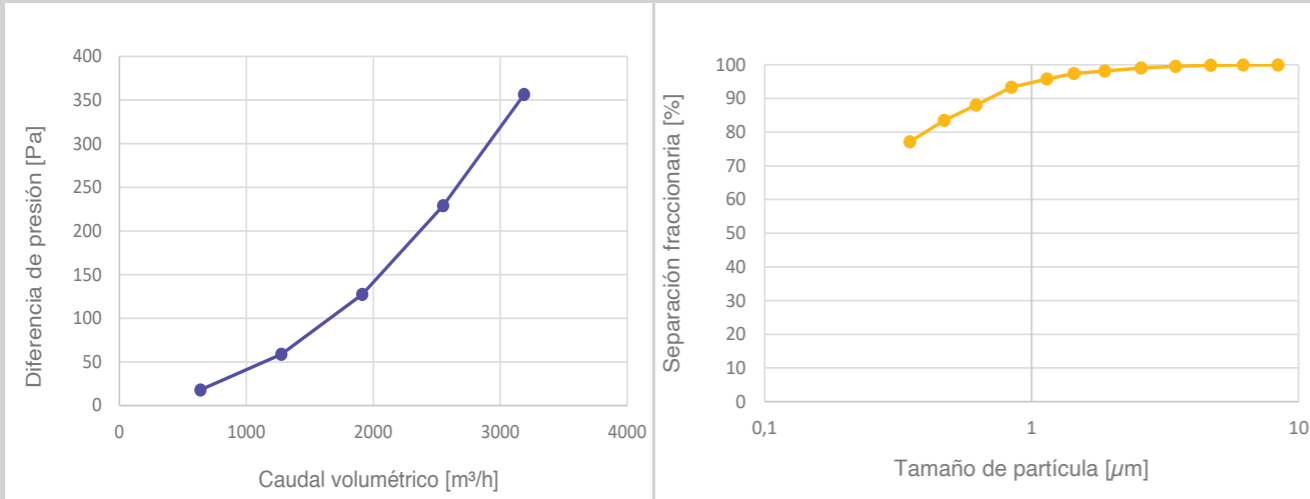

más  
información

MKK ECO-80 GTP	
Clase de filtros (ISO 29461)	T8
Flujo de aire nominal [m³/h]	2550m
Caída de presión inicial [Pa]	230
Resistencia a la temperatura	max. 80°C

**Filtro pulsante  
MPC & MPZ GTP**